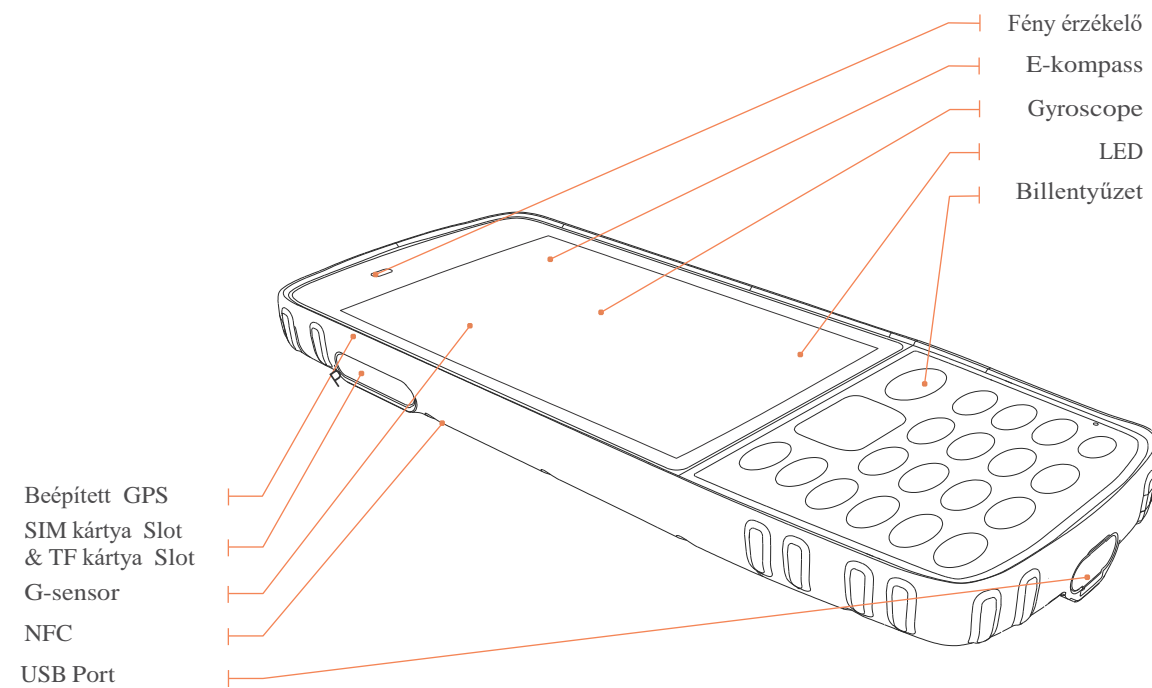

HCE320

GNSS
Terepi
Kontroller

A HCE320 egy professzionális Android operációs rendszerrel működő terepi kezelő, mely a legkritikusabb terepi körülmények között is jól alkalmazható.

A HCE320 terepállóságát garantálja az IP67 por- és vízállóság besorolása, valamint az, hogy 1.2 m-ről betonra ejthető. Mindemellett a 8000 mAh akkumulátor garantálja, hogy megszakítás nélkül dolgozzunk a terepen akár 16 órát.

Rendelkezik többféle szenzorral, úgy mint G-sensor, E-compass, gyroscope, stb., valamint számos kommunikációs lehetőséggel: Bluetooth, Wi-Fi, dual SIM.

Bármely Android platformon működő terepi adatgyűjtő applikációval kompatibilis, éppen ezért a HCE320 egy abszolút jövőbe mutató GNSS adatgyűjtő, mely számos lehetőséget nyújt a felhasználónak.